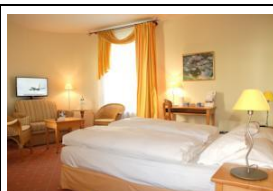

### Szállás:

A 3\*-os 105 szobás Hotel Leipzig City Nord by Campanile a belváros és vásárterület között épp félúton, az Eutritzscher strassei megállónál található. Az IKEA-stílusban berendezett szálloda szobái kényelmesek, 24 órás recepció, ingyenes WLAN áll rendelkezésre. Fizetős parkolója van, de a környező utcákban is lehetséges a parkolás. Reggelije bőséges.