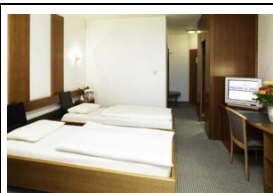

szoba példa

Kiállítás szervező részlegünk és **saját utazási irodánk**

örömmel áll szíves rendelkezésére, legyen szó

kulcsrakész stand, grafika, arculat készítés, vagy
szállásfoglalás, repjegy, vásári belépőjegy, utasbiztosítás ajánlatról.

Kérjük, látogasson el honlapunkra is: www.interpress.hu

Interpress Kiállítások & Interpress Travel
a Leipziger Messe magyarországi képvisellete

Seifert Ibolya

1097 Budapest, Illatos út 7/A.

Tel.: 302-7525 vagy 06/30/932-1657

E-mail: seifert@interpress.hu