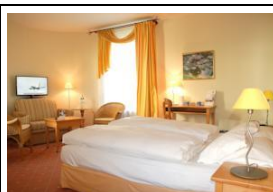

unique 4 + 1

Reklámtechnika, textil individualizálás, gravírozás, trófea, fotográfia szakvásár
Lipcse, 2022. szeptember 3-5.
www.unique-leipzig.de

A kiállításról:

Ősszel a szervezők ismét Lipcsébe várják a reklámajándék szakma résztvevőit. A vásári koncepció megőrzi a bevált receptet, azaz 4 fő tematika (reklámtechnika, textil individualizálás, gravírozás, trófeák – 2019-től a fotográfia is) mellé +1 ráadásként ott találjuk a CADEAUX ajándék, souvenir szakvásárt, hogy a kereslet-kínálat még jobban egymásra találhasson.

2019. évi statisztika: 85 kiállító 1.400 látogatót vonzott. **all in one !**

Utazás:

- fapados járatral Berlinig, onnan vonattal Lipcsébe
- vonattal, drezdai átszállással
- egyénileg

Szállás:

A 3*-os 105 szobás Hotel Leipzig City Nord by Campanile a belváros és vásárterület között épp félúton, az Eutritzscher strassei megállónál található. Az IKEA-stílusban berendezett szálloda szobái kényelmesek, 24 órás recepció, ingyenes WLAN áll rendelkezésre. Fizetős parkolója van, de a környező utcákban is lehetséges a parkolás. Reggelije bőséges.

szoba példa

A 3*-os Best Western City Center szálloda közvetlenül a lipcsei vasúti pályaudvarral szemben, az óvárostól 10 perces sétára helyezkedik el. A 16-os villamossal közvetlen elérhető a lipcsei vásár, kb. 20 perces út után. A hotel modern légkondicionált szobákkal, ingyenes Wi-Fi-vel várja vendégeit. Parkolni külön díjért lehet a hátsó udvarban, ill. a szemközti pályaudvar alatt. Reggelije svédasztalos.