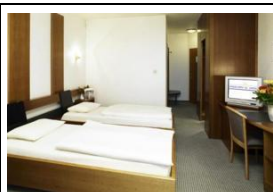

szoba példa

A vásártársaság az időpont változtatás jogát fenntartja. Kérjük, indulás előtt mindig ellenőrizze a kiállítás dátumát a szervező honlapján.

Kiállítás szervező részlegünk és **saját utazási irodánk** örömmel áll szíves rendelkezésére, legyen szó **kulcsrakész stand**, grafika, arculat készítés, vagy **szállásfoglalás**, repjegy, vásári belépőjegy, utasbiztosítás ajánlatról.

Kérjük, látogasson el honlapunkra is: www.interpress.hu

Interpress Kiállítások & Interpress Travel
a Leipziger Messe magyarországi képviselete
Seifert Ibolya

1097 Budapest, Illatos út 7.

Tel.: 302-7525 vagy 06/30/932-1657

E-mail: seifert@interpress.hu