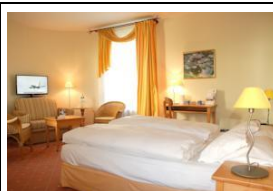

Haus – Garten – Freizeit / Ház – Kert – Szabadidő kiállítás
www.haus-garten-freizeit.de
Mitteldeutsche Handwerksmesse / Közép-németországi kézműves vásár
www.handwerksmesse-leipzig.de
Lipcse, 2023. február 11-19.

A kiállításról:

Az egy időben és egy helyen megrendezésre kerülő vásári kettős sok újdonsággal és nagyszerű programokkal várja az érdeklődőket. A kiállítók a szolgáltatások és termékek széles palettáját mutatják be, a hagyományos kertrendezéstől kezdve a legújabb építészeti megoldásokon át a lakberendezés, divat, gasztronómia, háziállatok, wellness, szabadidős tevékenységgel bezárólag. Minden korosztály talál magának valami kedvére valót. A kiállítások kiváló piacot biztosítanak a kiállítók termékeinek és szolgáltatásainak értékesítéséhez. Az előző kiállítás statisztikája: 22 országból 1.100 kiállító, a vásár 9 napján 174.600 látogató.

Utazás:

- fapados járatral Berlinig, onnan vonattal Lipcsébe
- vonattal, drezdai átszállással
- egyénileg

Szállás:

A 3*-os 105 szobás Hotel Leipzig City Nord by Campanile a belváros és vásárterület között épp félúton, az Eutritzscher strassei megállónál található. Az IKEA-stílusban berendezett szálloda szobái kényelmesek, 24 órás recepció, ingyenes WLAN áll rendelkezésre. Fizetős parkolója van, de a környező utcákban is lehetséges a parkolás. Reggelije bőséges.

szoba példa

A 3*-os Best Western City Center szálloda közvetlenül a lipcsei vasúti pályaudvarral szemben, az óvárostól 10 perces sétára helyezkedik el. A 16-os villamossal közvetlen elérhető a lipcsei vásár, kb. 20 perces út után. A hotel modern légkondicionált szobákkal, ingyenes Wi-Fi-vel várja vendégeit. Parkolni külön díjért lehet a hátsó udvarban, ill. a szemközti pályaudvar alatt. Reggelije svédasztalos.