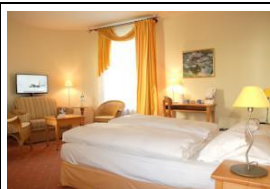

szoba példa

A 3*-os Best Western City Center szálloda közvetlenül a lipcsei vasúti pályaudvarral szemben, az óvárosától 10 perces sétára helyezkedik el. A 16-os villamossal közvetlen elérhető a lipcsei vásár, kb. 20 perces út után. A hotel modern légkondicionált szobákkal, ingyenes Wi-Fi-vel várja vendégeit. Parkolni külön díjért lehet a hátsó udvarban, ill. a szemközti pályaudvar alatt. Reggelije svédasztalos.

szoba példa

A 3*-os Days Inn Leipzig Messe szálloda Lipcse északi Wiederitzsch negyedében, a Leipziger Messe vásártól mindössze 1 km-re, a központi pályaudvartól villamossal kb. 20 percre, a Georg-Herwegh-Straße villamosmegállótól 150 méterre található. Modern szobái gardróbbal, TV-vel rendelkeznek. Ingyenes parkolási lehetőség, felár ellenében szauna vehető igénybe. A hotel által kibocsátott kártyával a vendégek ingyenesen vehetik igénybe a tömegközlekedési eszközöket Leipzig városában. Reggelije svédasztalos.