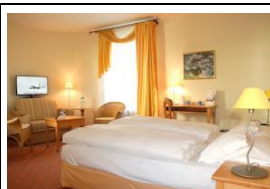

szoba példa

A 3*-os Best Western City Center szálloda közvetlenül a lipcsei vasúti pályaudvarral szemben, az óvárostól 10 perces sétára helyezkedik el. A 16-os villamossal közvetlen elérhető a lipcsei vásár, kb. 20 perces út után. A hotel modern légkondicionált szobákkal, ingyenes Wi-Fi-vel várja vendégeit. Parkolni külön díjért lehet a hátsó udvarban, ill. a szemközti pályaudvar alatt. Reggelije svédasztalos.

szoba példa

A 3*-os Days Inn Leipzig Messe szálloda Lipcse északi Wiederitzsch negyedében, a Leipziger Messe vásártól mindössze 1 km-re, a központi pályaudvartól villamossal kb. 20 percre, a Georg-Herwegh-Straße villamosmegállótól 150 méterre található. Modern szobái gardróbbal, TV-vel rendelkeznek. Ingyenes parkolási lehetőség, felár ellenében szauna vehető igénybe. A hotel által kibocsátott kártyával a vendégek ingyenesen vehetik igénybe a tömegközlekedési eszközöket Leipzig városában. Reggelije svédasztalos.