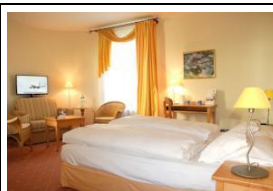

szoba példa

A 3*-os Best Western City Center szálloda közvetlenül a lipcsei vasúti pályaudvarral szemben, az óvárostól 10 perces sétára helyezkedik el. A 16-os villamossal közvetlen elérhető a lipcsei vásár, kb. 20 perces út után. A hotel modern légkondicionált szobákkal, ingyenes Wi-Fi-vel várja vendégeit. Parkolni külön díjért lehet a hátsó udvarban, ill. a szemközti pályaudvar alatt. Reggelije svédasztalos.

szoba példa

A 3*-os Days Inn Leipzig Messe szálloda Lipcse északi Wiederitzsch negyedében, a Leipziger Messe vásártól mindössze 1 km-re, a központi pályaudvartól villamossal kb. 20 percre, a Georg-Herwegh-Straße villamosmegállótól 150 méterre található. Modern szobái gardróbbal, TV-vel rendelkeznek. Ingyenes parkolási lehetőség, felár ellenében szauna vehető igénybe. A hotel által kibocsátott kártyával a vendégek ingyenesen vehetik igénybe a tömegközlekedési eszközöket Leipzig városában. Reggelije svédasztalos.