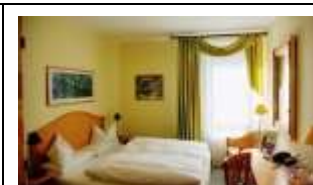

szoba példa

*****szálloda Lipce szívében:**

A hotel a főpályaudvar mellett található, így nagyon jó tömegközlekedési lehetőségeket kínál. Ezen kívül a történelmi városközpont 2 perc sétával elérhető. A légkondicionált szobákban internet-kapcsolódási lehetőség