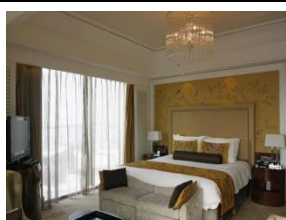

szoba példa

A 5*-os 553 szobás Crowne Plaza Shanghai szálloda közvetlenül a shanghai Arts Film Center mellett, a 10-es metróvonal Jiaotong Egyetem megállója 10 perces sétára, a Xu Jia Hui bevásárlónegyed 5 perces sétára található, a Jingan-templom 5 km-re, a Xintiandi 7 km-re fekszik. A szobák jól felszereltek, modernek és tágasak. Műholdas és kábel-TV, íróasztal, tea- és kávéfőzési lehetőség is várja a vendégeket. Reggelije svédasztalos.

szoba példa

Az 5*-os 523 szobás Wyndham Grand Plaza Royale Oriental Shanghai szállodától autóval 10 perc alatt a Shanghai New International Expo Centre (kiállítási központ), 5 perc alatt a Jing Qiao bevásárló és szórakoztató központ elérhető. A Shanghai Hongqiao International Airport repülőtér kevesebb, mint 45 perces autóra található. Az elegáns szobák a Huang Pu-folyóra néznek. széf, minibár, ingyenes Wi-Fi áll a vendégek rendelkezésére. Reggelije svédasztalos.