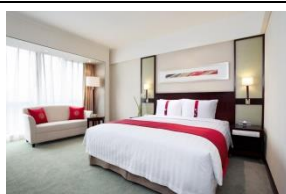

szoba példa

A 5*-os 553 szobás Crowne Plaza Shanghai szálloda közvetlenül a shanghai Arts Film Center mellett, a 10-es metróvonal Jiaotong Egyetem megállója 10 perces sétára, a Xu Jia Hui bevásárlónegyed 5 perces sétára található, a Jingan-templom 5 km-re, a Xintiandi 7 km-re fekszik. A szobák jól felszereltek, modernek és tágasak. Műholdas és kábel-TV, íróasztal, tea- és kávéfőzési lehetőség is várja a vendégeket. Reggelije svédasztalos.

szoba példa

Az 5*-os 523 szobás Wyndham Grand Plaza Royale Oriental Shanghai szállodától autóval 10 perc alatt a Shanghai New International Expo Centre (kiállítási központ), 5 perc alatt a Jing Qiao bevásárló és szórakoztató központ elérhető. A Shanghai Hongqiao International Airport repülőtér kevesebb, mint 45 perces autóra található. Az elegáns szobák a Huang Pu-folyóra néznek. széf, minibár, ingyenes Wi-Fi áll a vendégek rendelkezésére. Reggelije svédasztalos.